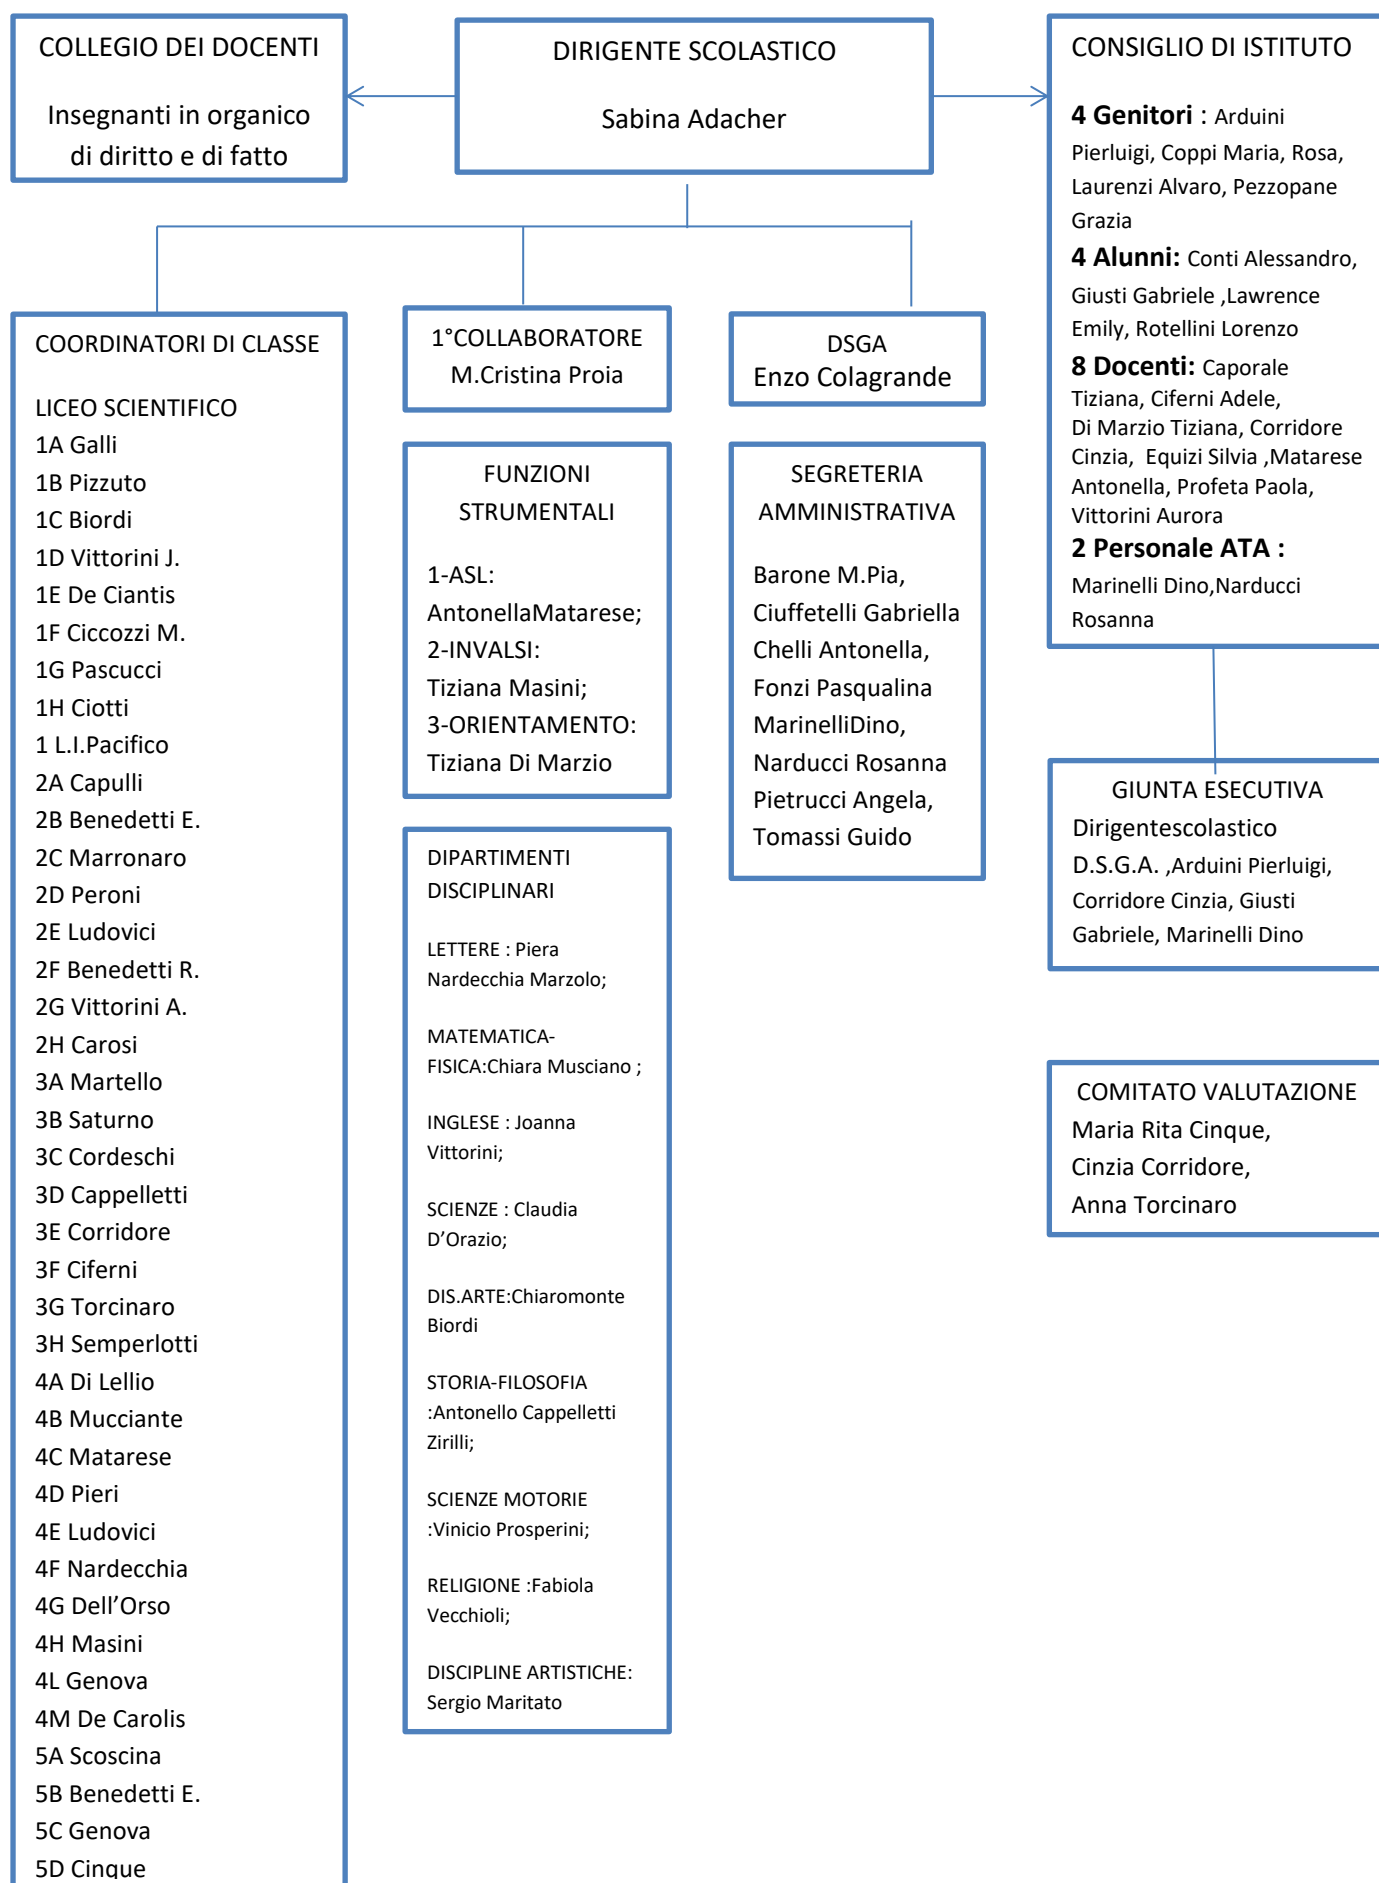

ORGANIGRAMMA DI ISTITUTO

COORDINATORI DI CLASSE

LICEO ARTISTICO

1A Rotellini
2A Di Marco
1B Riocci
2B Maritato
2C Stornelli
3A Equizi
3B Luongo
4A Persi
5A Urbani
5B Vecchioli